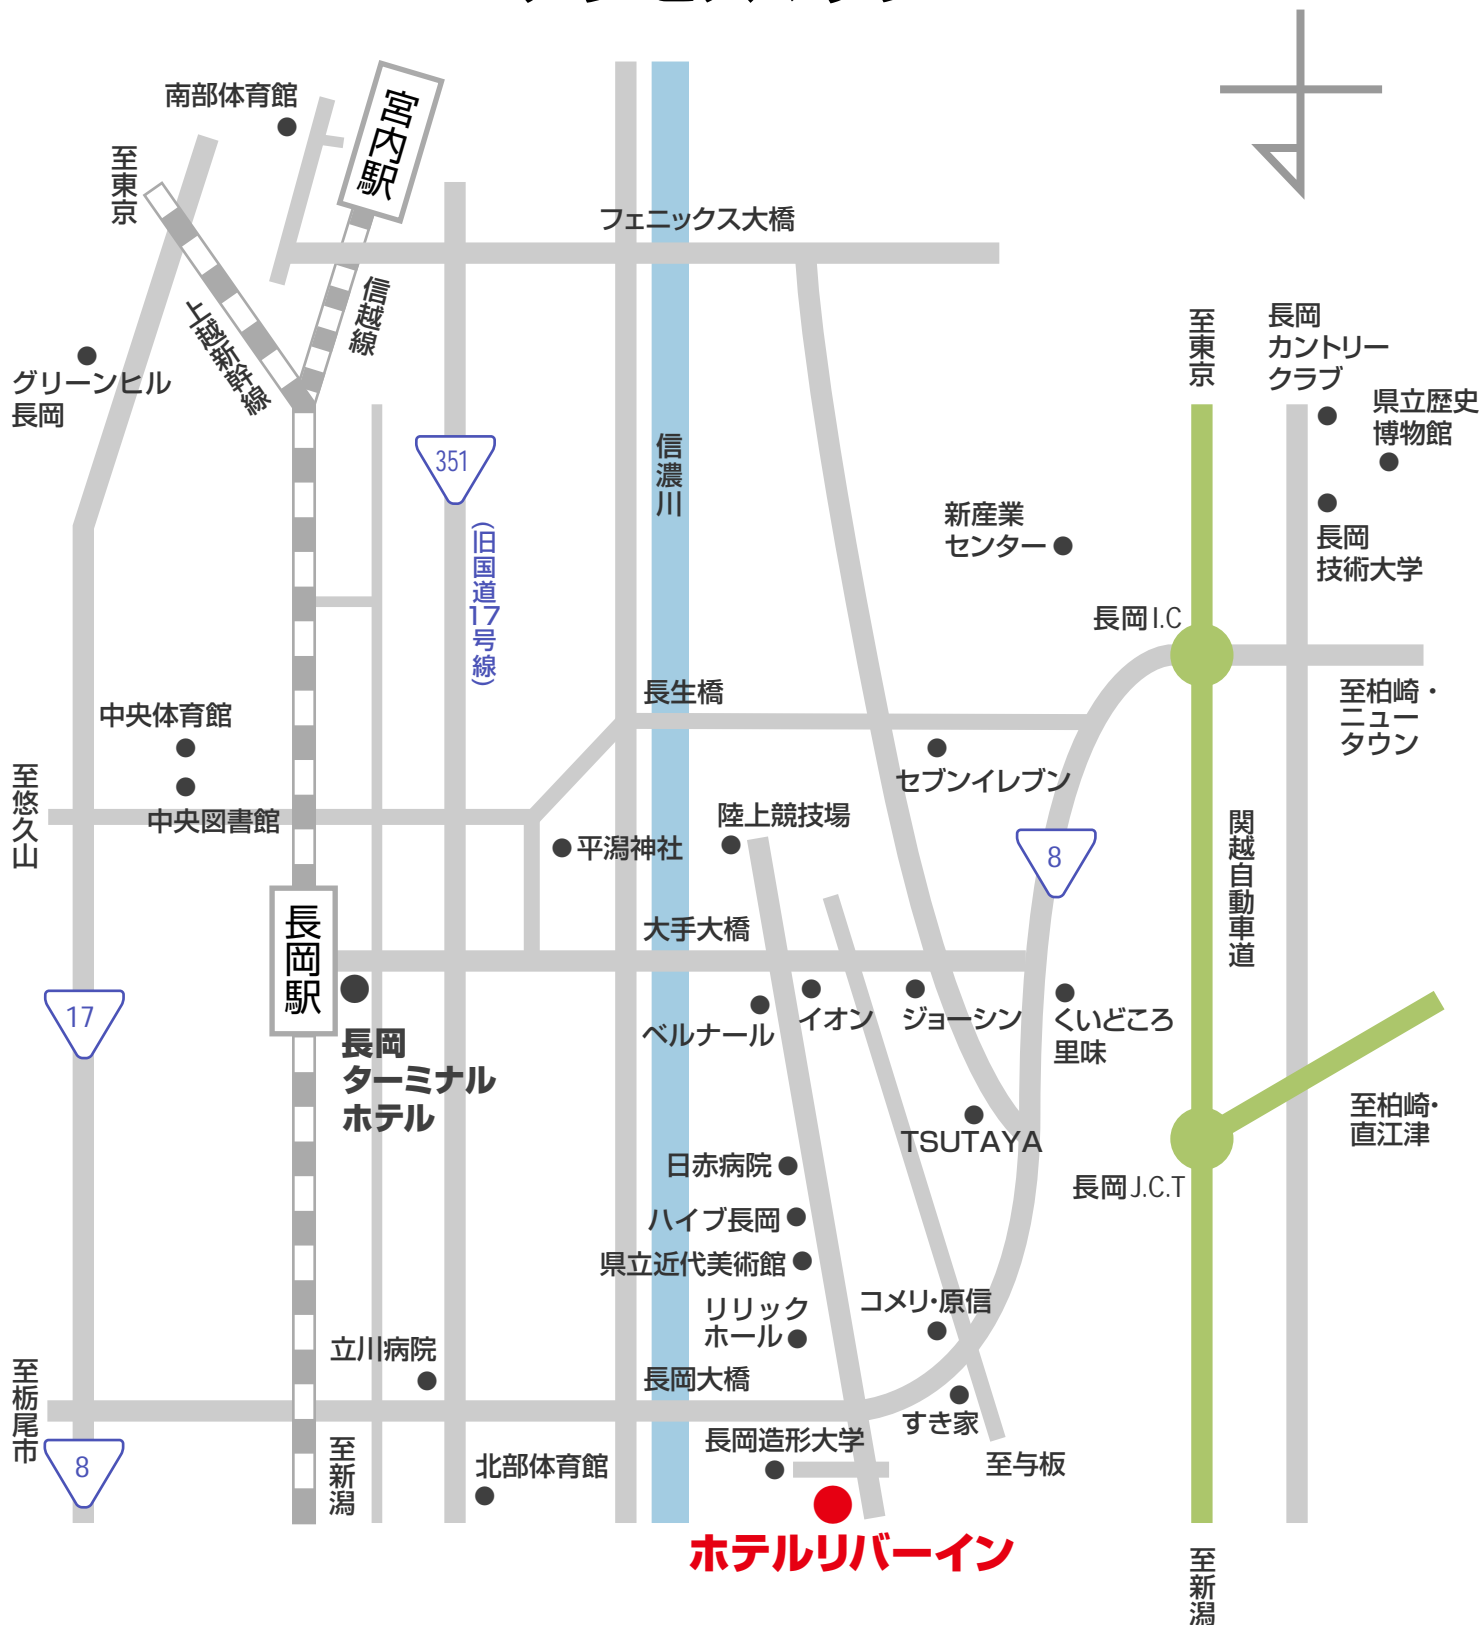

ホテルリバーイン アクセスマップ

ホテルリバーイン

〒940-2021 新潟県長岡市宮関1-2-1

TEL (0258)28-2288 FAX (0258)28-2287